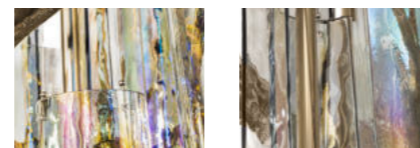

Vetro di Murano / Murano glass

Trasparente / Clear

Fumè / Smoked

Finiture disponibili / Available finishes

Brunito spazzolato
 Burnished brass

Champagne
 Champagne

TRASPARENTE / CLEAR
 CHAMPAGNE / CHAMPAGNE

* Altri dettagli a pag. 114 / More details on page 114

Vetro di Murano / Murano glass

Trasparente / Clear

Fumè / Smoked

Finiture disponibili / Available finishes

-  Brunito spazzolato
Burnished brass
-  Champagne
Champagne