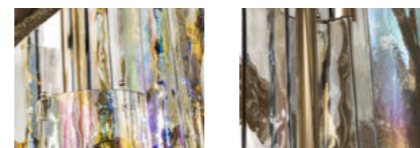

Iride

* Altri dettagli a pag. 114 / More details on page 114

Vetro di Murano / Murano glass

Trasparente / Clear

Fumè / Smoked

Finiture disponibili / Available finishes

-  Brunito spazzolato
Burnished brass
-  Champagne
Champagne

Art. 7700/S250

Ø cm 61 / H cm 150-250
Ø 24.01 in / H 59.05-98.42 in

 3 x Spot LED - 18 Watt - 230 V
2610 lumen - 2700°K

 5 x LED - 5 Watt - 230 V
595 lumen - 2700°K

FUMÈ / SMOKED
BRUNITO SPAZZOLATO / BURNISHED BRASS

Vetro di Murano / Murano glass

Trasparente / Clear

Fumè / Smoked

Finiture disponibili / Available finishes

-  Brunito spazzolato
Burnished brass
-  Champagne
Champagne

FUME' / SMOKED
 BRUNITO SPAZZOLATO / BURNISHED BRASS