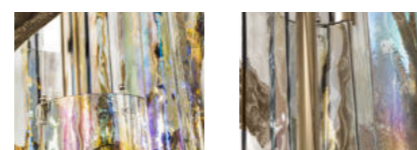

Vetro di Murano / Murano glass

Trasparente / Clear

Fumè / Smoked

Finiture disponibili / Available finishes

-  Brunito spazzolato
Burnished brass
-  Champagne
Champagne

FUME' / SMOKED
 BRUNITO SPAZZOLATO / BURNISHED BRASS