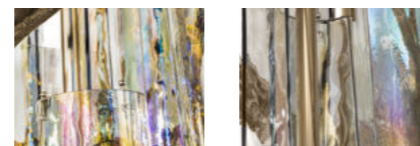

Vetro di Murano / Murano glass

Trasparente / Clear

Fumè / Smoked

Finiture disponibili / Available finishes

-  Brunito spazzolato
Burnished brass
-  Champagne
Champagne

FUME' / SMOKED
 BRUNITO SPAZZOLATO / BURNISHED BRASS

Vetro di Murano / Murano glass

Trasparente / Clear

Fumè / Smoked

Finiture disponibili / Available finishes

Brunito spazzolato
 Burnished brass

Champagne
 Champagne

TRASPARENTE / CLEAR
 CHAMPAGNE / CHAMPAGNE